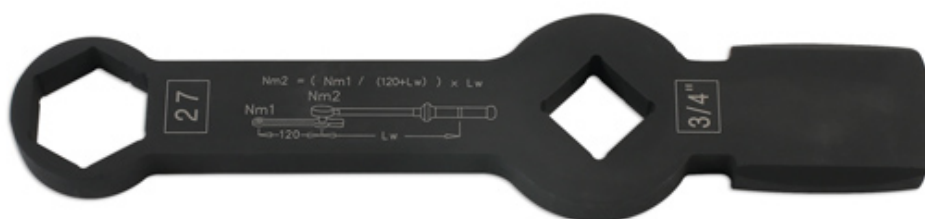

Clé de 27 mm pour étrier de frein de camion

Clé pour étrier de frein de 27 mm à carré de 3/4" clé à frapper conçue pour le desserrage et le serrage des vis d'étrier de frein

Additional Information

- Applications : Mercedes Benz Actros et Atego plus autocars Kaessbohrer
- Carré de 3/4"
- Une formule de conversion de couple est gravée sur la clé pour permettre de serrer les vis d'étrier de frein au couple correct
- Fini au phosphate noir
- Autres tailles disponibles : 22 mm, 24 mm, 26 mm